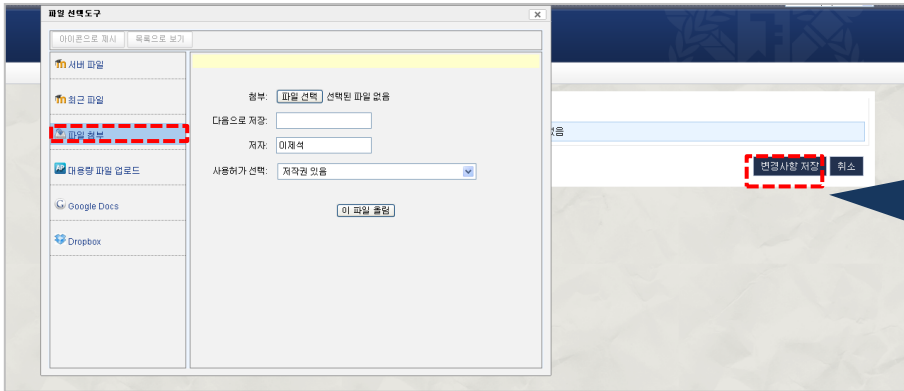

New eTL 체험 강의실

김학생

비정규강좌 > 2017 > New eTL 체험 강의실 > 과제 이용

강의실 홈

- 강의정보
- 성적/출석관리
- 수강생 알림
- 기타 관리
- 학습활동

과제 이용

과제 이용

제출 상황

제출 여부	제출 안 함
채점 상황	채점되지 않음
종료 일시	2017-06-23 00:00
마감까지 남은 기한	6 일 12 시간
최종 수정 일시	2017-06-16 11:26
제출물 설명	▶ 댓글 (0)

과제 제출하기

신규 eTL
'과제 제출하기' 버튼을 눌러 과제 제출

New eTL 과제 제출

Before

기존 eTL
'추가' - '파일 첨부' - '변경사항 저장'
버튼을 눌러 업로드

After

신규 eTL
드래그앤드롭 / 파일 추가 - '저장'
버튼을 눌러 업로드

저장 취소

[저장] 버튼을 클릭 시 최종 과제 제출일이 업데이트 되오니 주의하세요.

New eTL 과제 제출

기존 eTL

'파일 수정' 버튼을 눌러 제출한 과제 편집

파일 업로드 후, 최종 제출 버튼 클릭 하여 제출 완료