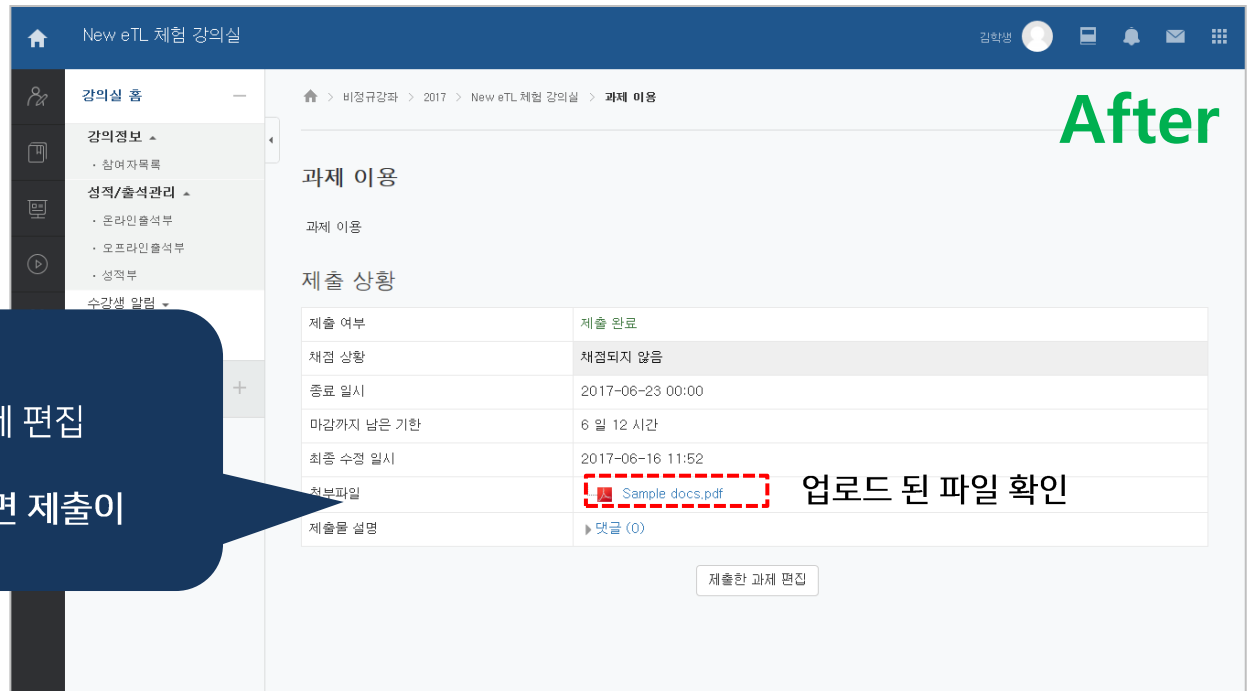

After

신규 eTL
드래그앤드롭 / 파일 추가 - '저장'
버튼을 눌러 업로드

저장 취소

[저장] 버튼을 클릭 시 최종 과제 제출일이 업데이트 되오니 주의하세요.

New eTL 과제 제출

기존 eTL

'파일 수정' 버튼을 눌러 제출한 과제 편집

파일 업로드 후, 최종 제출 버튼 클릭 하여 제출 완료